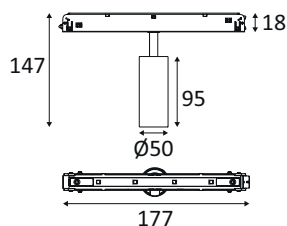

TR46135

YOKO 3 15W 1950Lm 40°

Projecteur pour éclairage d'accentuation pour DECO TRACK 48.
Cylindre lisse.
2700K, 3000K ou 4000K au choix via un interrupteur sur l'adaptateur.
Dimmable avec un convertisseur DALI-PUSH (CD184, CD185).

WEB

GÉNÉRAL

Classe ETIM	EC001744
Garantie	5 ans
Durée de vie	L80B50 - 50.000h
Matière corps	Aluminium
Couleur	Noir mat - Blanc mat
Diamètre	50 mm
Hauteur	146 mm
Poids net	0,281 kg

PHYSIQUE

Technologie	LED intégrée
Source(s) incluse(s)	Oui
Angle d'inclinaison	90°
Angle de rotation	350°
IP (indice de protection)	IP20
IK (résistance mécanique)	IK02
Anti-vandalisme	Non
Test au fil incandescent	850°
Détecteur de mouvement	Non